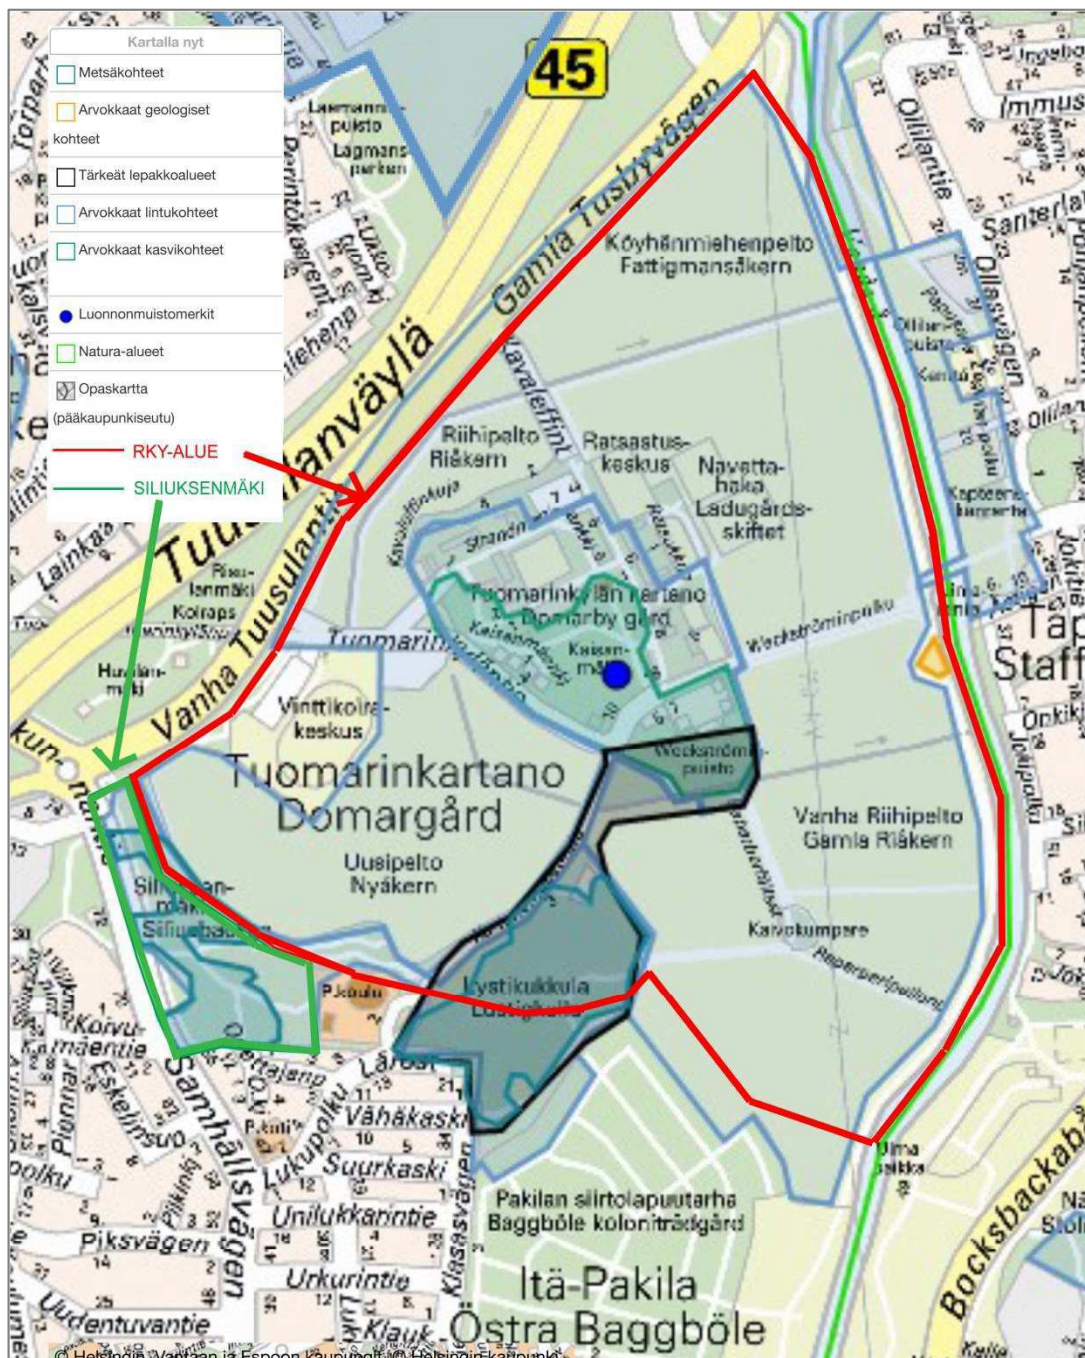

KARTTALIITE 1.

TUOMARINKYLÄN KARTANON ALUE, LUONTOKOhteet, RKY-ALUE JA SILIUKSENMÄKI

Kartta.hel.fi (opaskartta, jossa merkittyinä arvokkaat kasvikohteet, arvokkaat lintukohteet, tärkeät lepakkoalueet ja metsäkohteet)